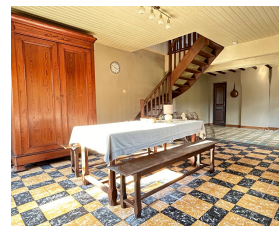

Caractéristiques

Ville : Landas
Région : Hauts-de-France
Mandat : 606
Type : Maison
Surface : 115 m²
Pièces : 4

Landas, à 5mn d'ORCHIES, flamande construite dans un environnement calme et préservé.

Chambre et salle de bain en RDC.