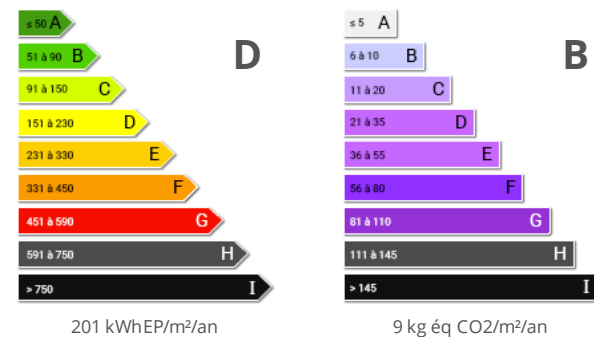

Informations

Ville : Orchies

Région : Hauts-de-France

Référence : 236

Type : Maison

Surface : 70 m²

Diagnostic énergétique

Belle maison récente de 2013
Séjour+cuisine 33 m², 3 chambres
Petit jardin, parking 2 voitures.
Honoraires à la charge du vendeur!!!