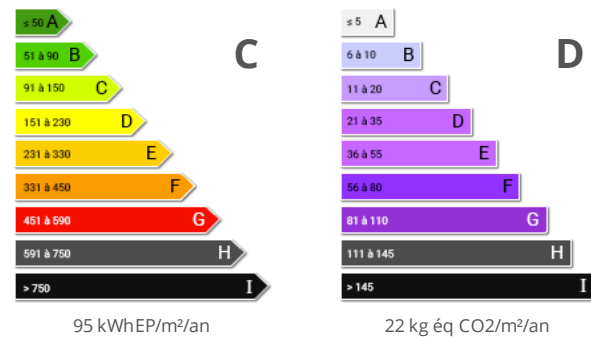

Type : Maison

Surface : 210 m²

Chauffage : Central Gaz

Diagnostic énergétique

Charmant village de RUMEGIES:

Accès centre-village à pied pour cette maison spacieuse (210m² habitables) entièrement rénovée en 2011: