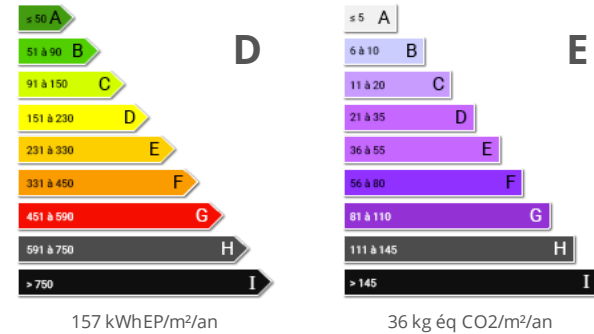

Diagnostic énergétique

Exclusivité...Magnifique maison d'architecte bâtie sur 1345m²
séjour cuisine 45m²,4 chambres dont 2 de plain pied, bureau ,2 sdb
Double garage, grande cave, dépendance (possibilité de créer un studio)
Environnement campagne!!!
Honoraires à la charge des vendeurs